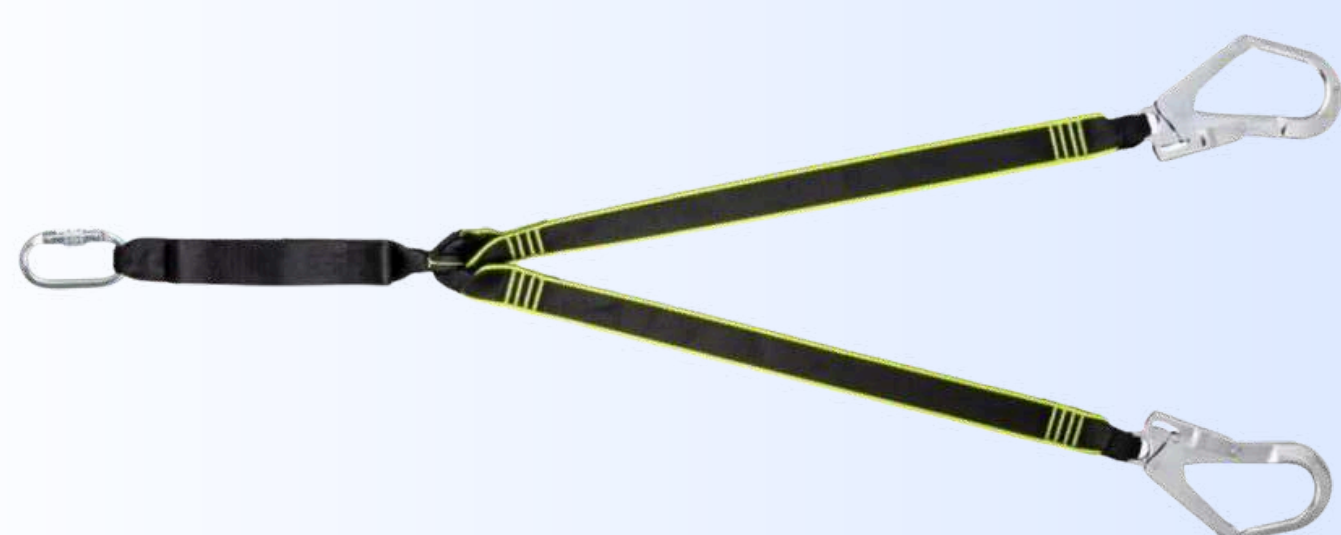

TALABARTE DUPLO EM Y COM ABS 1,30M DE COMPRIMENTO

MOD. EM Y

DANNY

ID: 13335