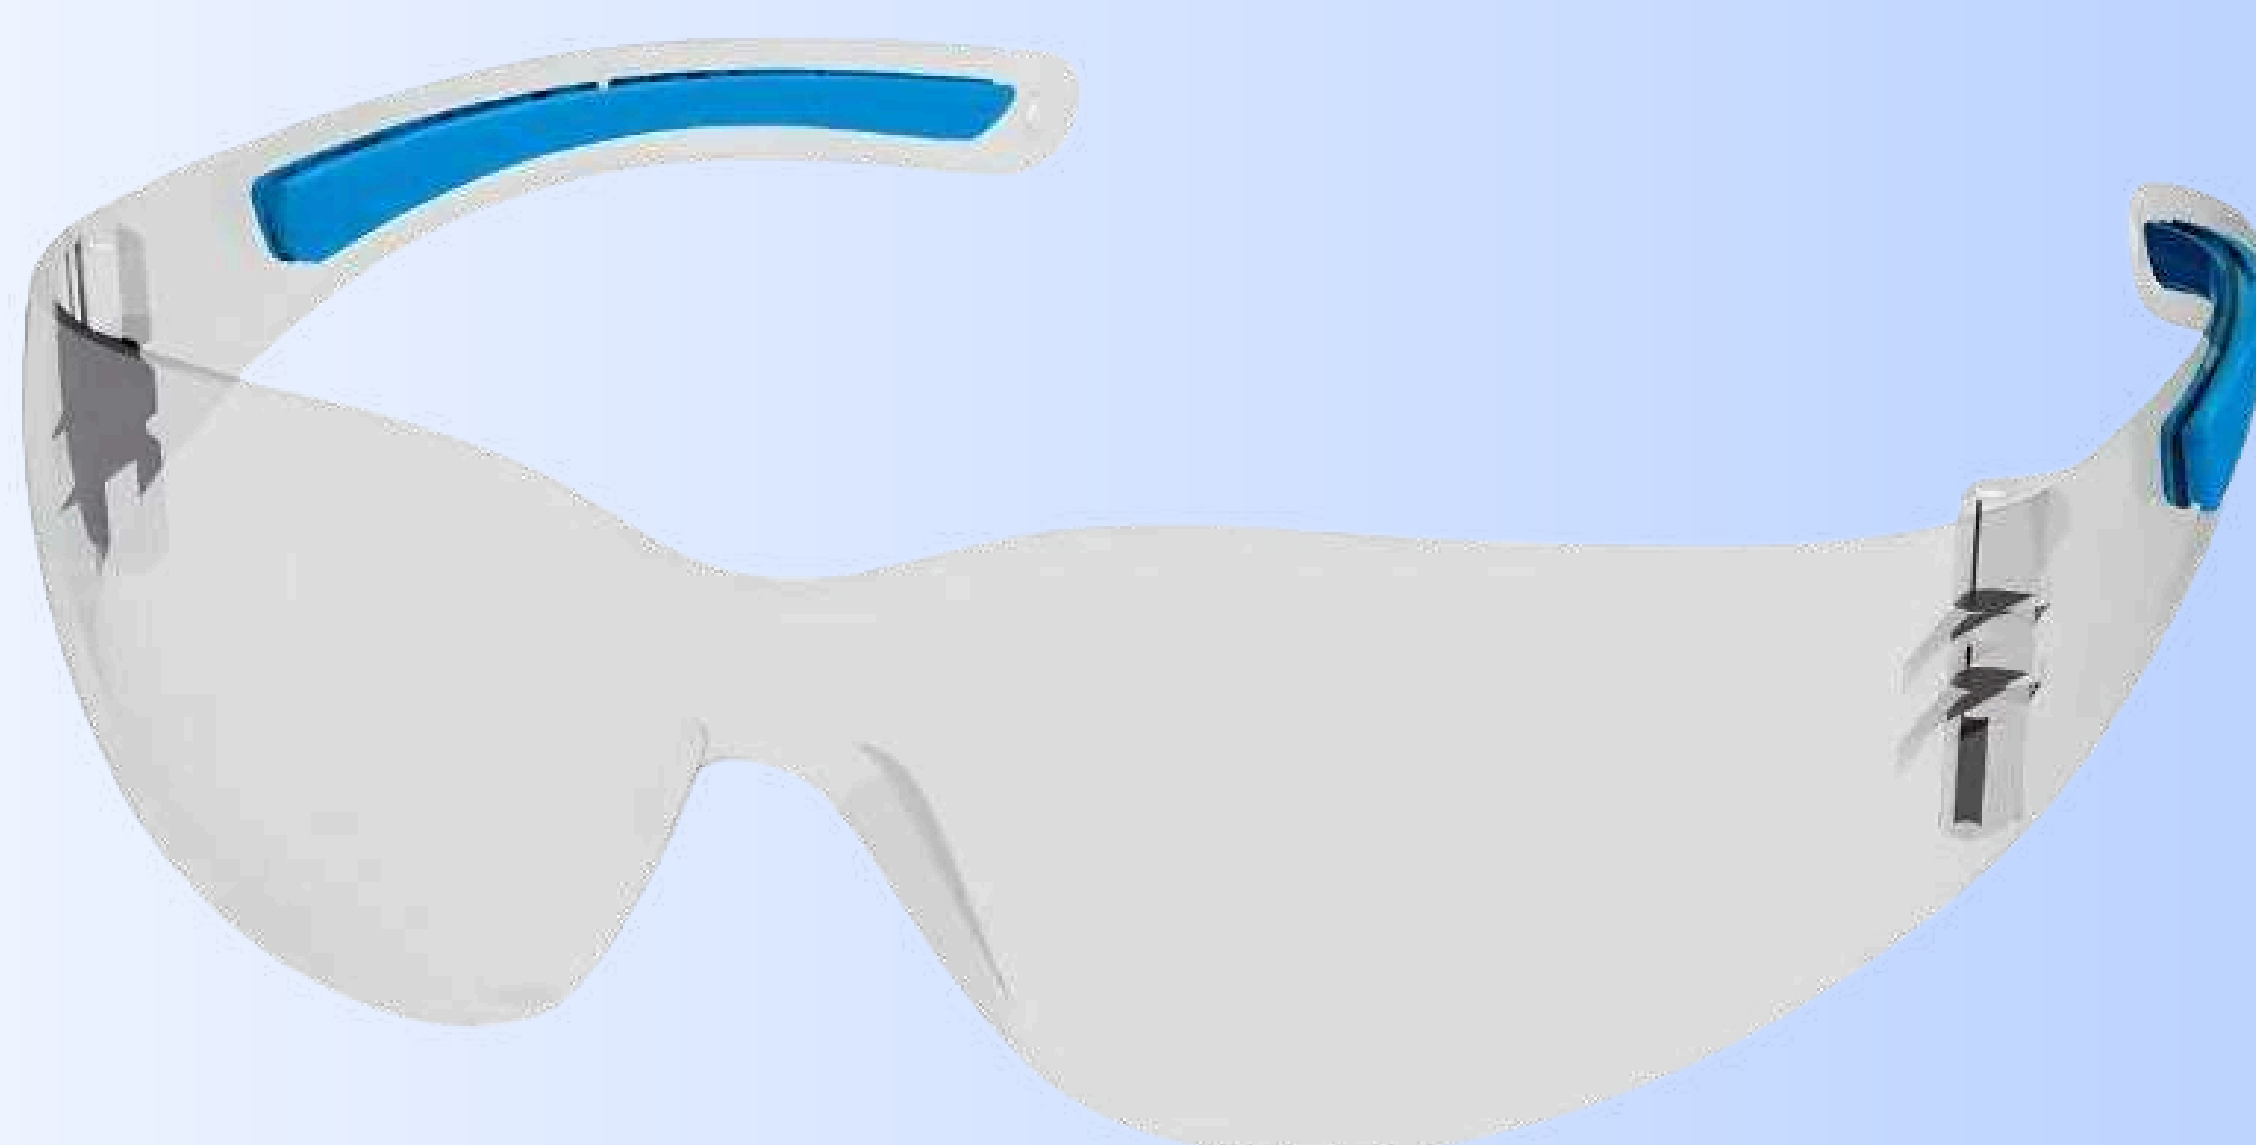

Óculos de Proteção Modelo New Stylus Plus

MOD. STYLUS PLUS

CA: 42.721

Z87.1

- confeccionados em uma única peça de policarbonato
- hastes são confeccionadas do mesmo material do visor
- são articuladas através de rebite metálico

FUME

ID: 4499

INCOLOR

ID: 4500